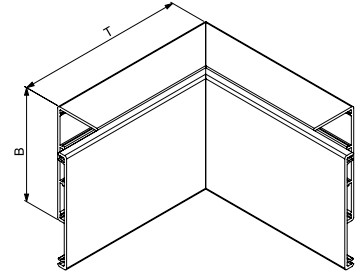

# Adatlap

Termékmegnevezés	<b>MIE fehér</b>
Rövid leírás	Belső sarokelem
Tulajdonságok	maxicsatornák fektetéséhez belső sarokelemeken
Szín	fehér, hasonló RAL 9010

Normák: EN 50085, BS 4678 Part 4

Szög	Fedél részek száma
90 °	1

Cikkszám	Méret	Kiscsomag	Nagycsomag
019 250	50 x 50 mm	1 db	40 db
019 251	75 x 50 mm	1 db	20 db
019 252	100 x 50 mm	1 db	12 db
019 253	75 x 75 mm	1 db	16 db
019 254	100 x 75 mm	1 db	12 db
019 255	100 x 100 mm	1 db	9 db
022 958	150 x 50 mm	5 db	-
022 959	150 x 75 mm	4 db	-
022 960	150 x 100 mm	4 db	-
022 961	150 x 150 mm	4 db	-